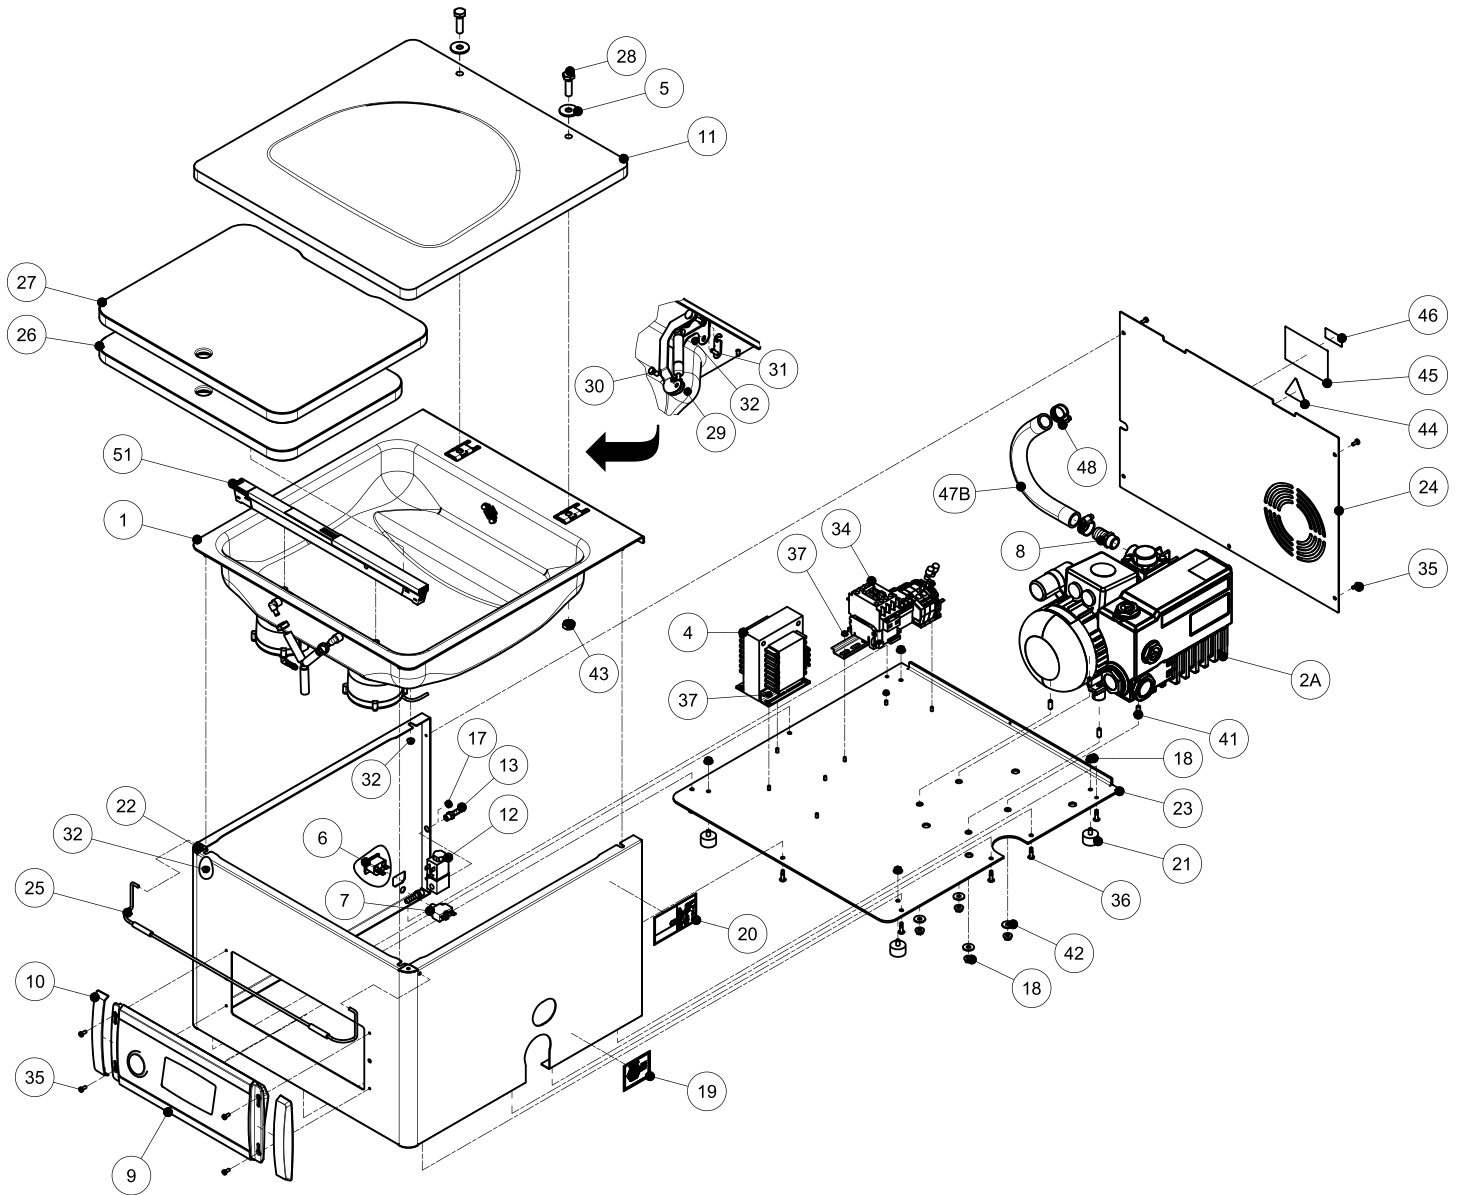

Parts Breakdown

Model VP-NL-0021-S 50009

Parts Breakdown

Model VP-NL-0021-S 50009

Item No.	Description	Position	Item No.	Description	Position	Item No.	Description	Position
65851	T4 Vacuumbak for 50009	1	65846	Elma Afdeknop 040-3020 ZWART for 50009	17	65838	DIN Rail D 1Fase for 50009	34C
35064	Pump 016E-220/240-1-50/60 for 50009	2A	27781	Hexagon Flangenuit M6 DIN6923 A2 for 50009	18	27789	Slott.Rais.Counter.Head Screw M4x10 DIN7985 A2 for 50009	35
35218	Vac.Pump 021-336 220/240-1-50 for 50009	2B	27796	Sticker Oil for 50009	19	65836	Hucknagel Magna-Lok MGLP-B6-4 for 50009	36
35039	Y Connectingpiece 6mm for 50009	4	27794	Sticker Machinetype for 50009	20	35041	Hose Clip Klemfa 12.8x14.8mm for 50009	37
27827	Flat Washer M10 D9021 A2 for 50009	5	65834	Vibration Absorber D=25 H=17 M6x10 for 50009	21	35219	Flat Washer M8 D9021 A2 for 50009	39
27791	Net Entree Male Snap-In STF42 for 50009	6	65854	T4 Omkasting for 50009	22	35220	Hexagon Screw M8x10 DIN933 A2 for 50009	40
35216	Thermal Fuse 6A for 50009	7A	65855	T4 Bodemplaat for 50009	23	65839	M6x16 Hexagon Socket Set Screw DIN 916 for 50009	41
30022	Thermal Fuse 8A for 50009	7B	65856	T4 Achterwand for 50009	24	27786	Flat Washer M6 D9021 A2 for 50009	42
35074	Thermal Fuse 10A for 50009	7C	65857	T4 Dekselsluiting for 50009	25	35978	Hexagon Nut M10 DIN934 A2 for 50009	43
65748	Slangpilaar G1-2x19mm BU for 50009	8	65858	T4 Inlegplaat Onder for 50009	26	27795	Sticker Tension Triangle for 50009	44
45858	Control Panel (Holder Wide + PCB/TV/1-PROG) for 50009	9	65859	T4 Inlegplaat Boven for 50009	27	35224	Sticker 98x65 Yellow for 50009	45
65740	Cap Small Holder 04-Control for 50009	10	65845	M10x35 Hex-Head Bolt DIN 933 for 50009	28	35223	Sticker 19x38 Yellow for 50009	46
45626	Lid/Cover T4 for 50009	11	65749	M6 Hex Nut DIN 985 for 50009	29	65862	T4-21m3 Pomp slang for 50009	47A
35285	Valve 2/2 MA-222-003-P27-SAH 24 for 50009	12	30005	Hexagon Screw M6x12 DIN933 A2 for 50009	30	65863	T4-16m3 Pomp slang for 50009	47B
35207	Brass Hose Coupling 1/8x6 Ext. for 50009	13	65860	Scharnier Afstelplaat 6mm AS for 50009	31	27835	Hose Clip ABA 15-24mm for 50009	48
65853	T-Stuk G 1 8 BI for 50009	14	27782	Hexagon Flangenuit M5 DIN6923 A2 for 50009	32	63995	Sealball TS-3-420 for 50009	51A
35204	Elbow 1/8 Int/Ext Brass for 50009	15	65837	DIN Rail C 1Fase (1-Program) for 50009	34A	63994	Sealbeam DS/3/420 for 50009	51B
35205	Brass Double Nipple 1/8 for 50009	16	65861	DIN Rail E 1Fase for 50009	34B			